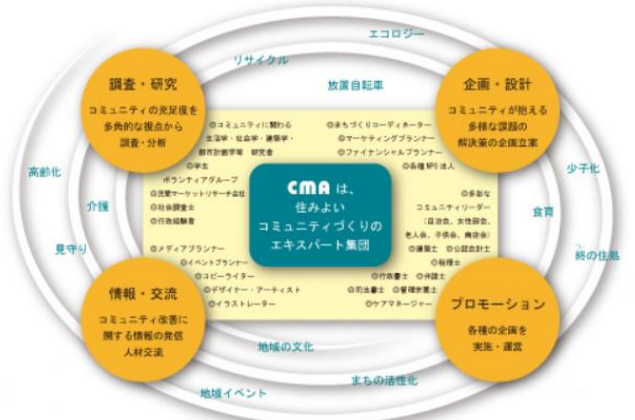

CMA 一般社団法人 コミュニティマネージメント協会

CMA The Community Management Association
一般社団法人 コミュニティマネージメント協会

トップ | 協会案内 | 活動内容 | プロジェクト | 会員制度のご案内 | トピックス | 予定表 | お問い合わせ

一般社団法人コミュニティマネージメント協会 FrontPage

一般社団法人コミュニティマネージメント協会
このページに「いいね！」 42「いいね！」の威

友達7人が「いいね！」しました

一般社団法人コミュニティマネージメント協会
約5ヶ月前

9月18日(月)祝日 に
御堂筋サイクルピクニックが行われました。

趣旨は
・ちゃんと走ろう！（自転車の適正な利用）... もっと見る

活動内容

「あなたが」「家族が」「暮らしが」「街が」「地球が」・・・
いろんなことで、より安全、もっと安心、ずっと快適！を
可能にするパートナー組織です。

その他
リンク集